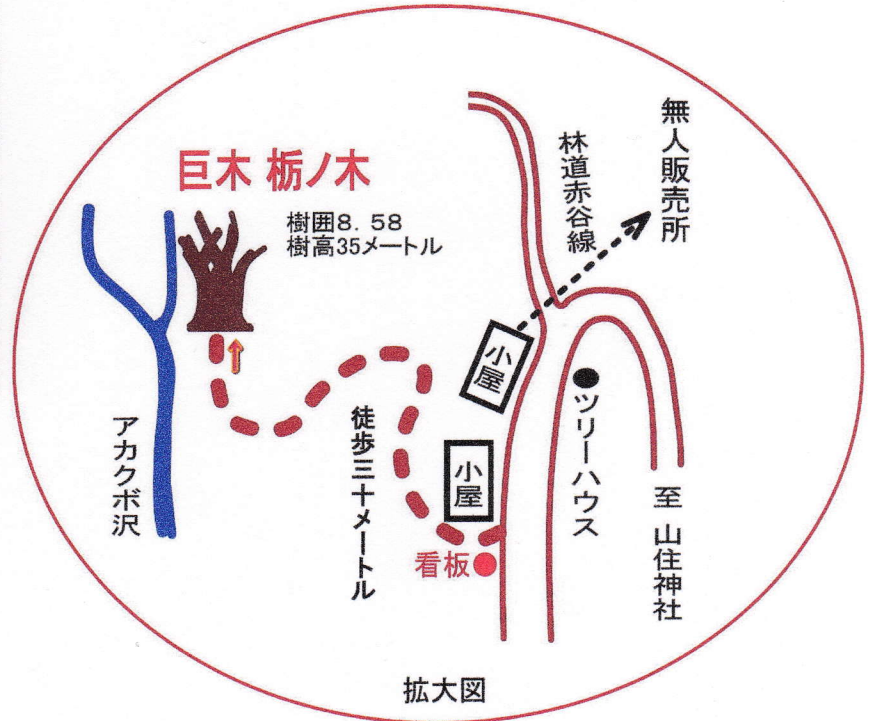

静岡県最大の栃の巨木

NPO法人 山に生きる会 <http://yamaniikiru.com>